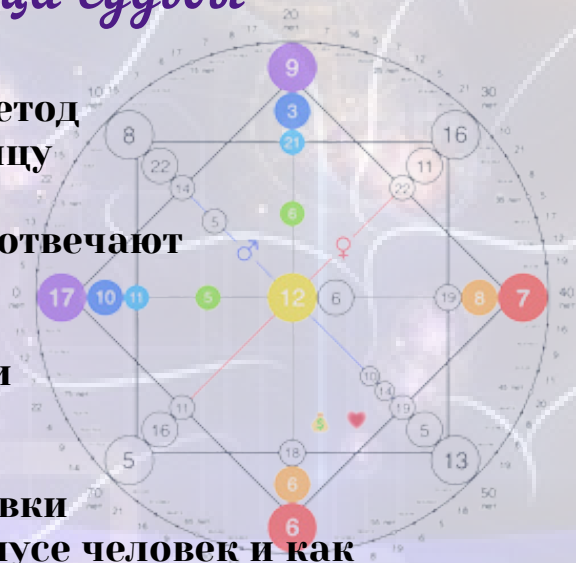

17. Прогнозирование по 9-тилетнему нумерологическому циклу
18. Характеристики и описание личного года по числам
19. Энергии личного года
20. Психоматрица или «Квадрат Пифагора»
21. Расчет психоматрицы
22. Значение каждого квадрата в психоматрице, значение строк, значение столбцов, значение диагоналей
23. Расшифровка психоматрицы
24. Позиционирование себя как нумеролога
25. Числовой код денег

Модуль 2. Матрица судьбы

1. Что такое матрица судьбы
2. Почему так популярен этот метод
3. Как правильно строить матрицу
4. Из чего состоит матрица
5. Какие зоны в матрице за что отвечают
6. Кармический хвост
7. Материальная карма
8. Центр матрицы – особенности
9. Денежный канал
10. Канал отношений
11. Как правильно читать трактовки
12. Как понять в плюсе или в минусе человек и как выводить свой аркан в плюс
13. Какие таланты заложены в человеке
14. Что пришло к нам по женской линии и что по мужской
15. Идеальная сфера в работе
16. Идеальный партнер
17. Как спрогнозировать события по матрице
18. Зеркальная матрица
19. Закрытая матрица и частично закрытая
20. Матрица совместимости
21. Антиподы
22. Детская матрица
23. Предназначение по матрице
24. Программы в матрице
25. Карта здоровья по чакрам
26. Построение личного бренда по матрице

+375(29)652-85-10

ASTROCLUB-ARTA.BY